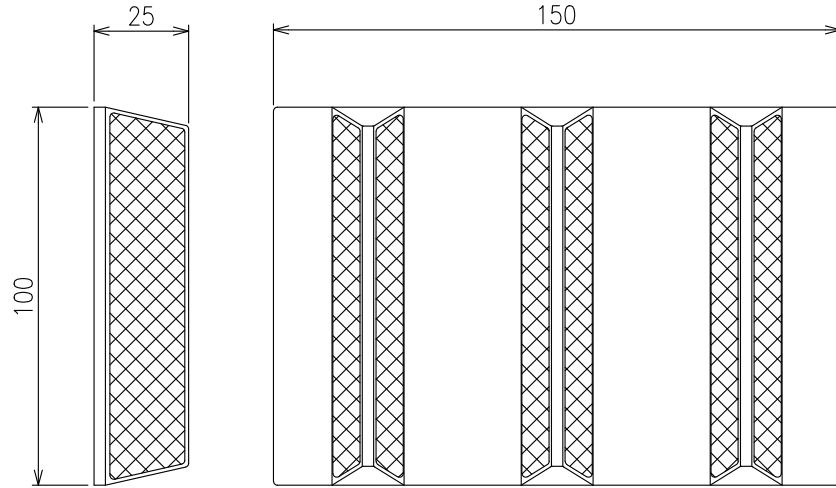

M3 - W

(Mマーカ- 3連両面)

設置図

S=1:10

反射シート : DG3
取付枠 : EPDM