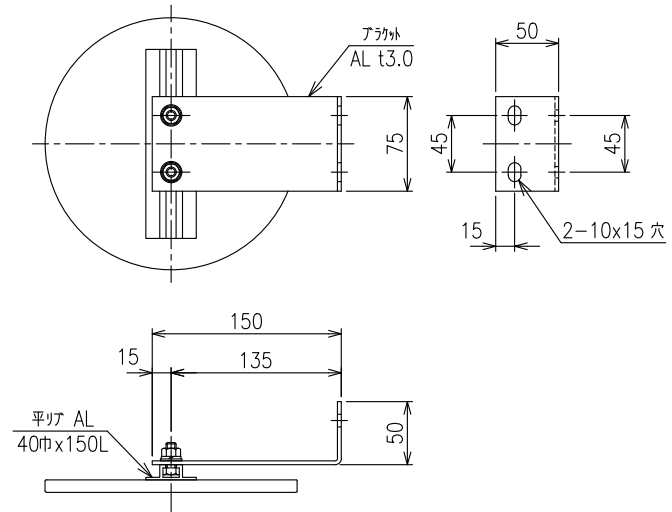

MKLT-D2-2

(φ200 壁面用)

設置図

S=1:12

取付金具 詳細図

S=1:6

アンカー
S=1:3