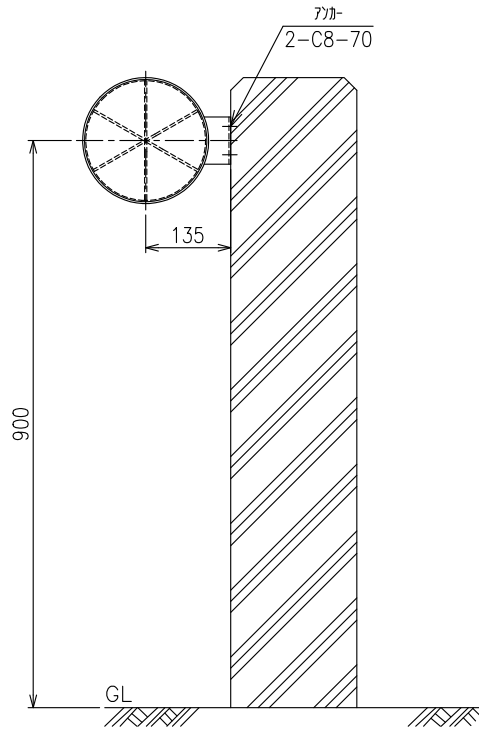

MKLT-D2-2

(φ200 壁面用)

設置図

S=1:12

取付金具 詳細図

S=1:6

アンカー
S=1:3