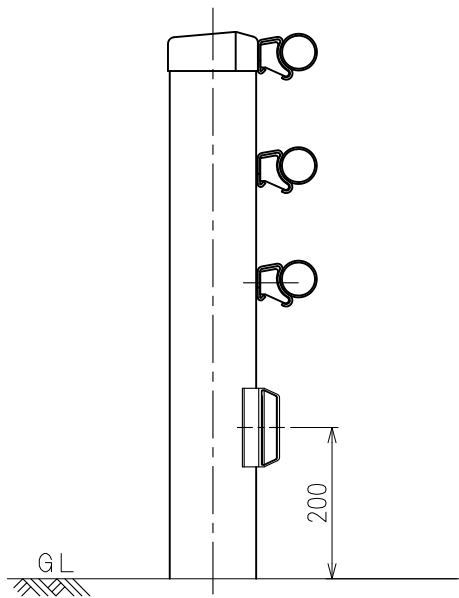

PD-W-T  
(ポイントデリ 両面 両面テープ式)

設置図  
S=1:10

詳細図  
S=1:3