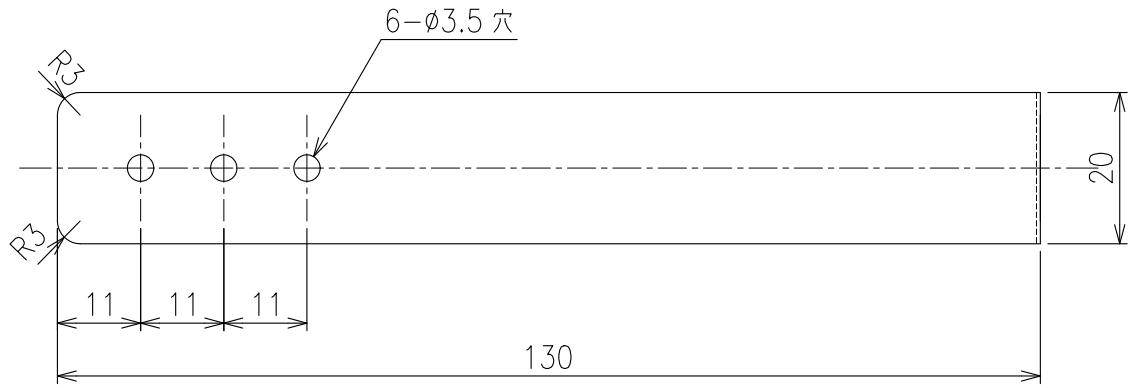

# 立入禁止板用取付金具

(L = 130タイプ)

## リベット 詳細図

S=2:1