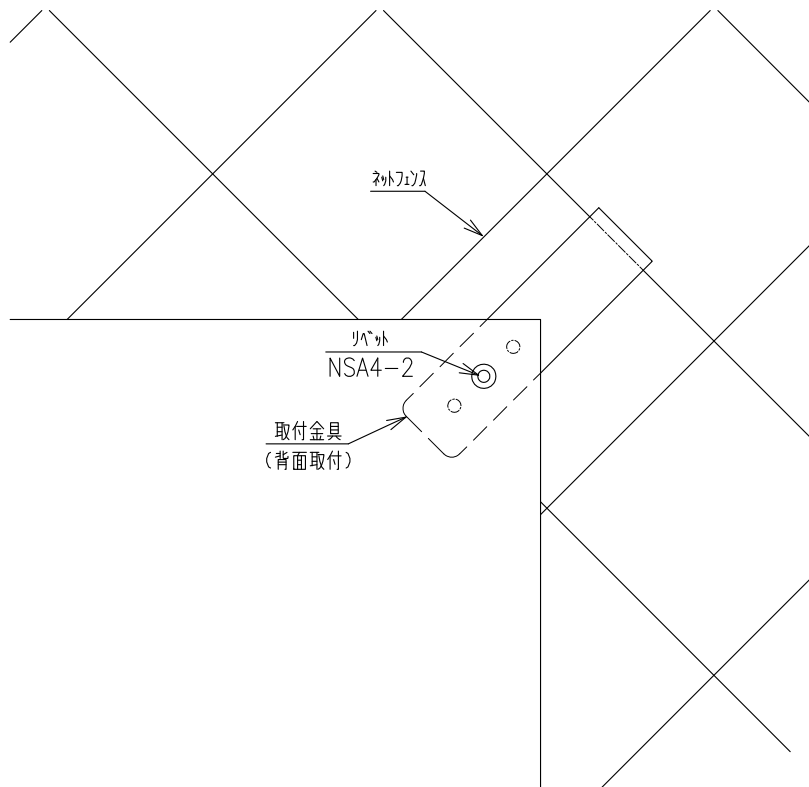

立入禁止板用 取付金具

(金具・リベット)

設置図

S=1:2

金具詳細図

S=1:1