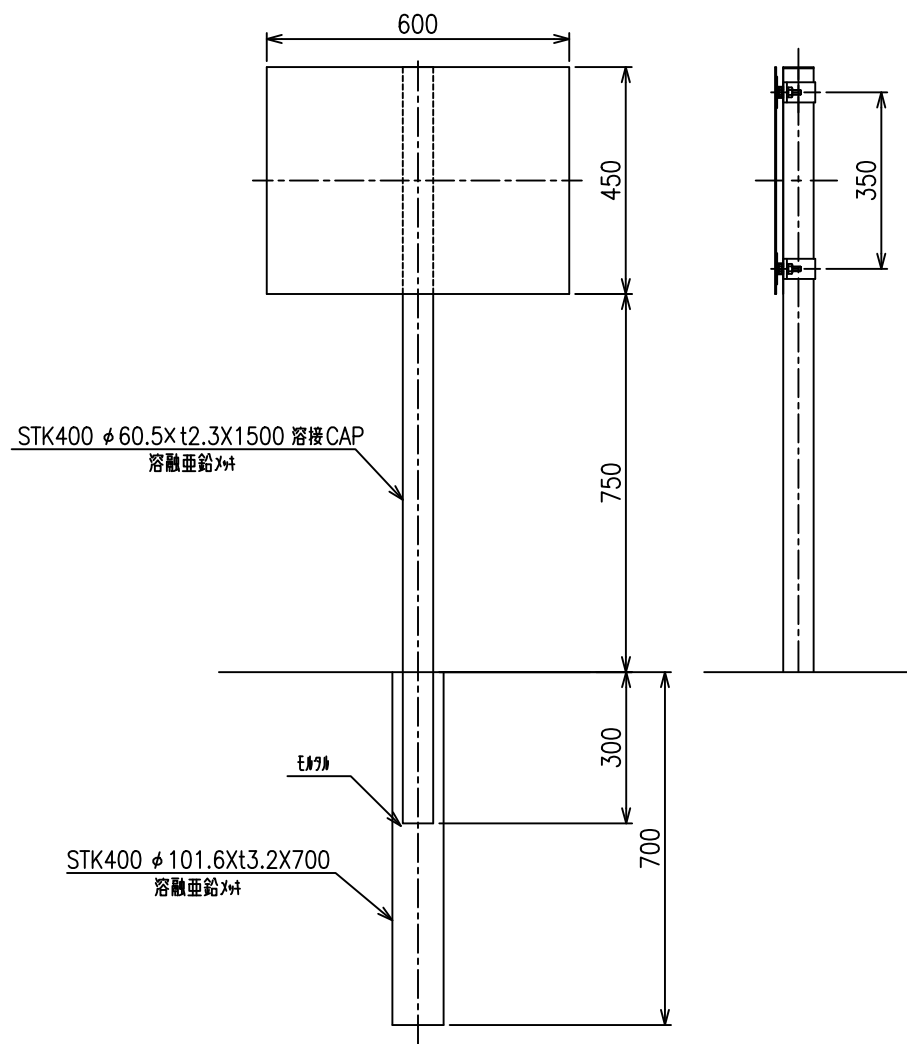

# 立入禁止板 土中式

(H750)

設置図

S=1:15

金具詳細図

S=1:4