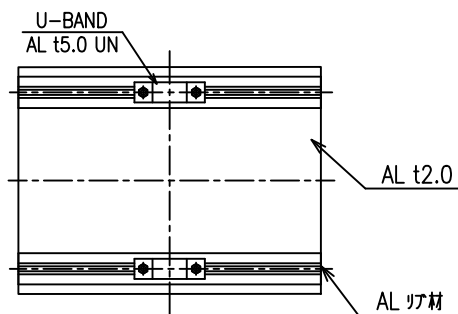

# 立入禁止板 土中式

(H750)

設置図

S=1:15

金具詳細図

S=1:4