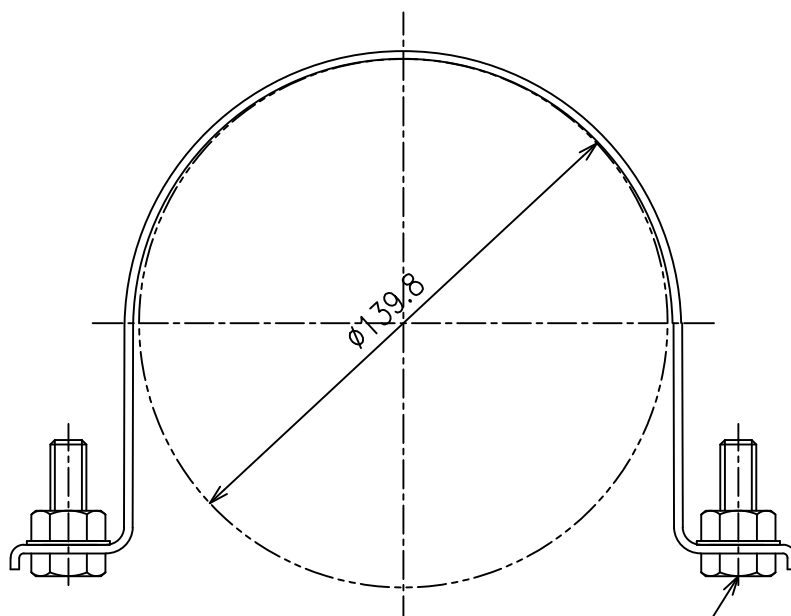

メッキUバンド t2.3  
(φ139.8)

六角低頭ボルト 2-M10x30 HDZ  
六角ナット W 2-M10 HDZ