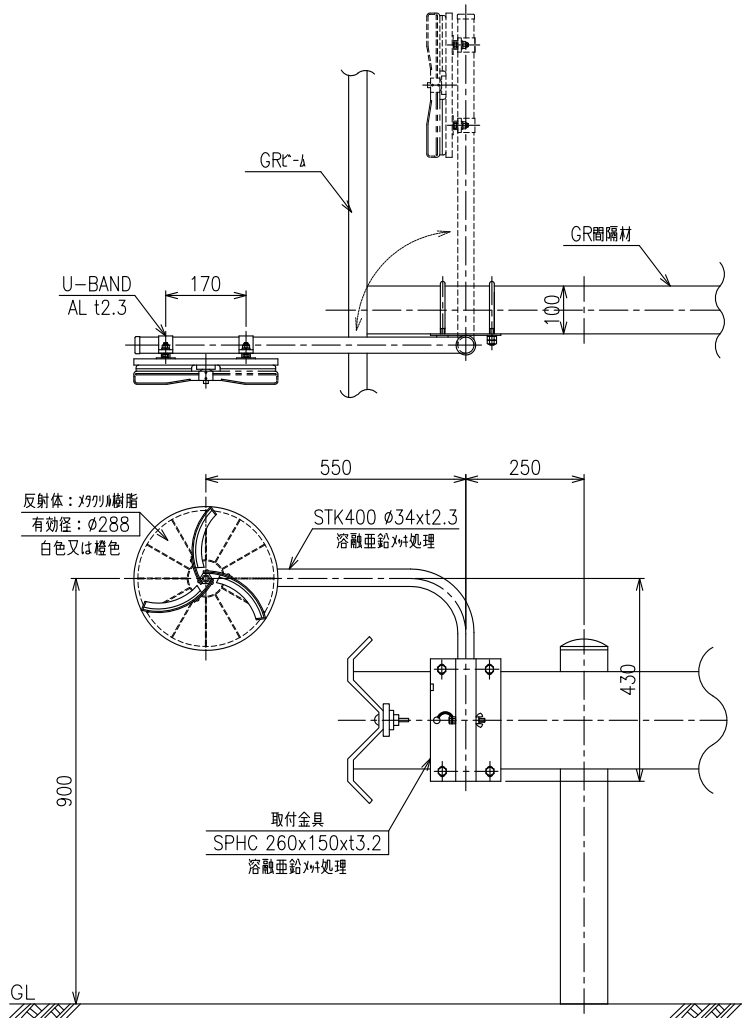

Y-KLT-S-BL-OT

(φ300 防塵 ブロックアウト)

設置図

S=1:16

金具詳細図

S=1:5