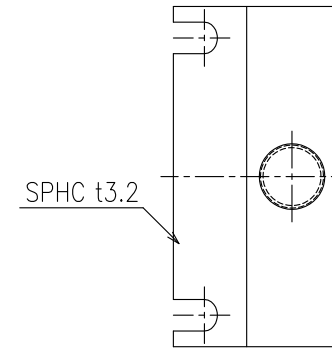

Y-KLT-S-DOD2

(DOD2金具 巾270タイプ)

設置図

S=1:12

金具詳細図

S=1:6