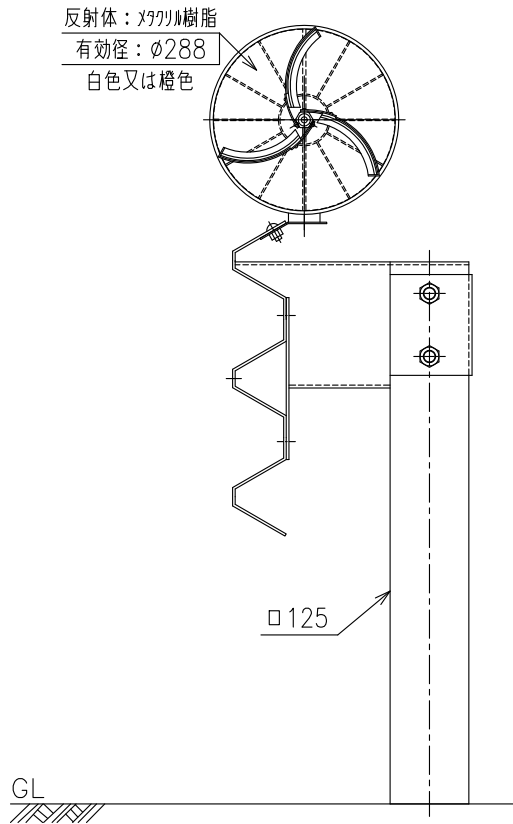

Y-KLT-S-DOD2

(DOD2金具 巾270タイプ)

設置図

S=1:12

金具詳細図

S=1:6