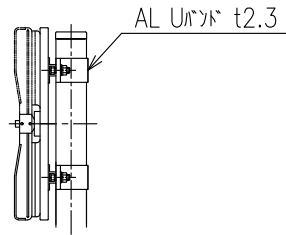

Y-KLT-S-DOD2

(DOD2金具 巾270タイプ)

設置図

S=1:12

金具詳細図

S=1:6