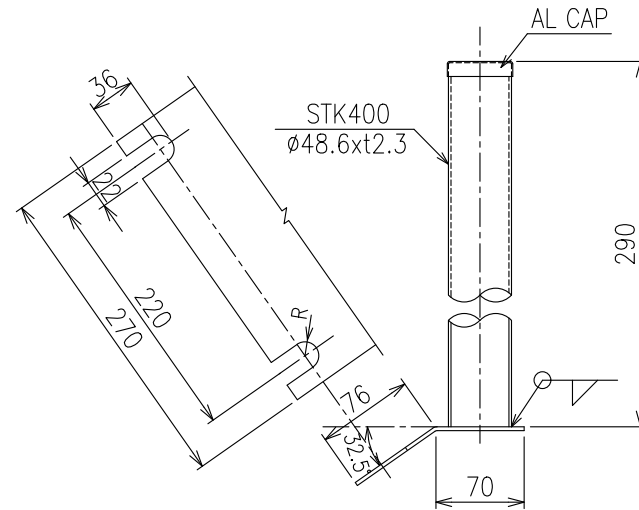

Y-KLT-S-DOD2

(DOD2金具 巾270タイプ)

設置図

S=1:12

金具詳細図

S=1:6