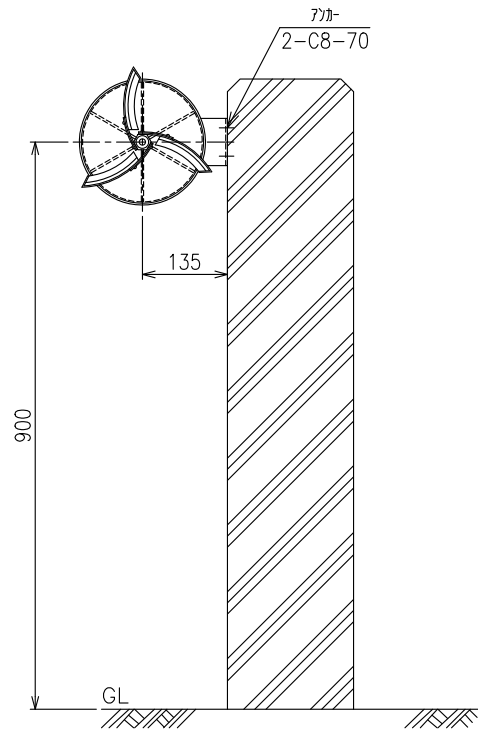

Y-MKLT-D2-2

(φ200防塵 壁面用)

設置図

S=1:12

取付金具 詳細図

S=1:6